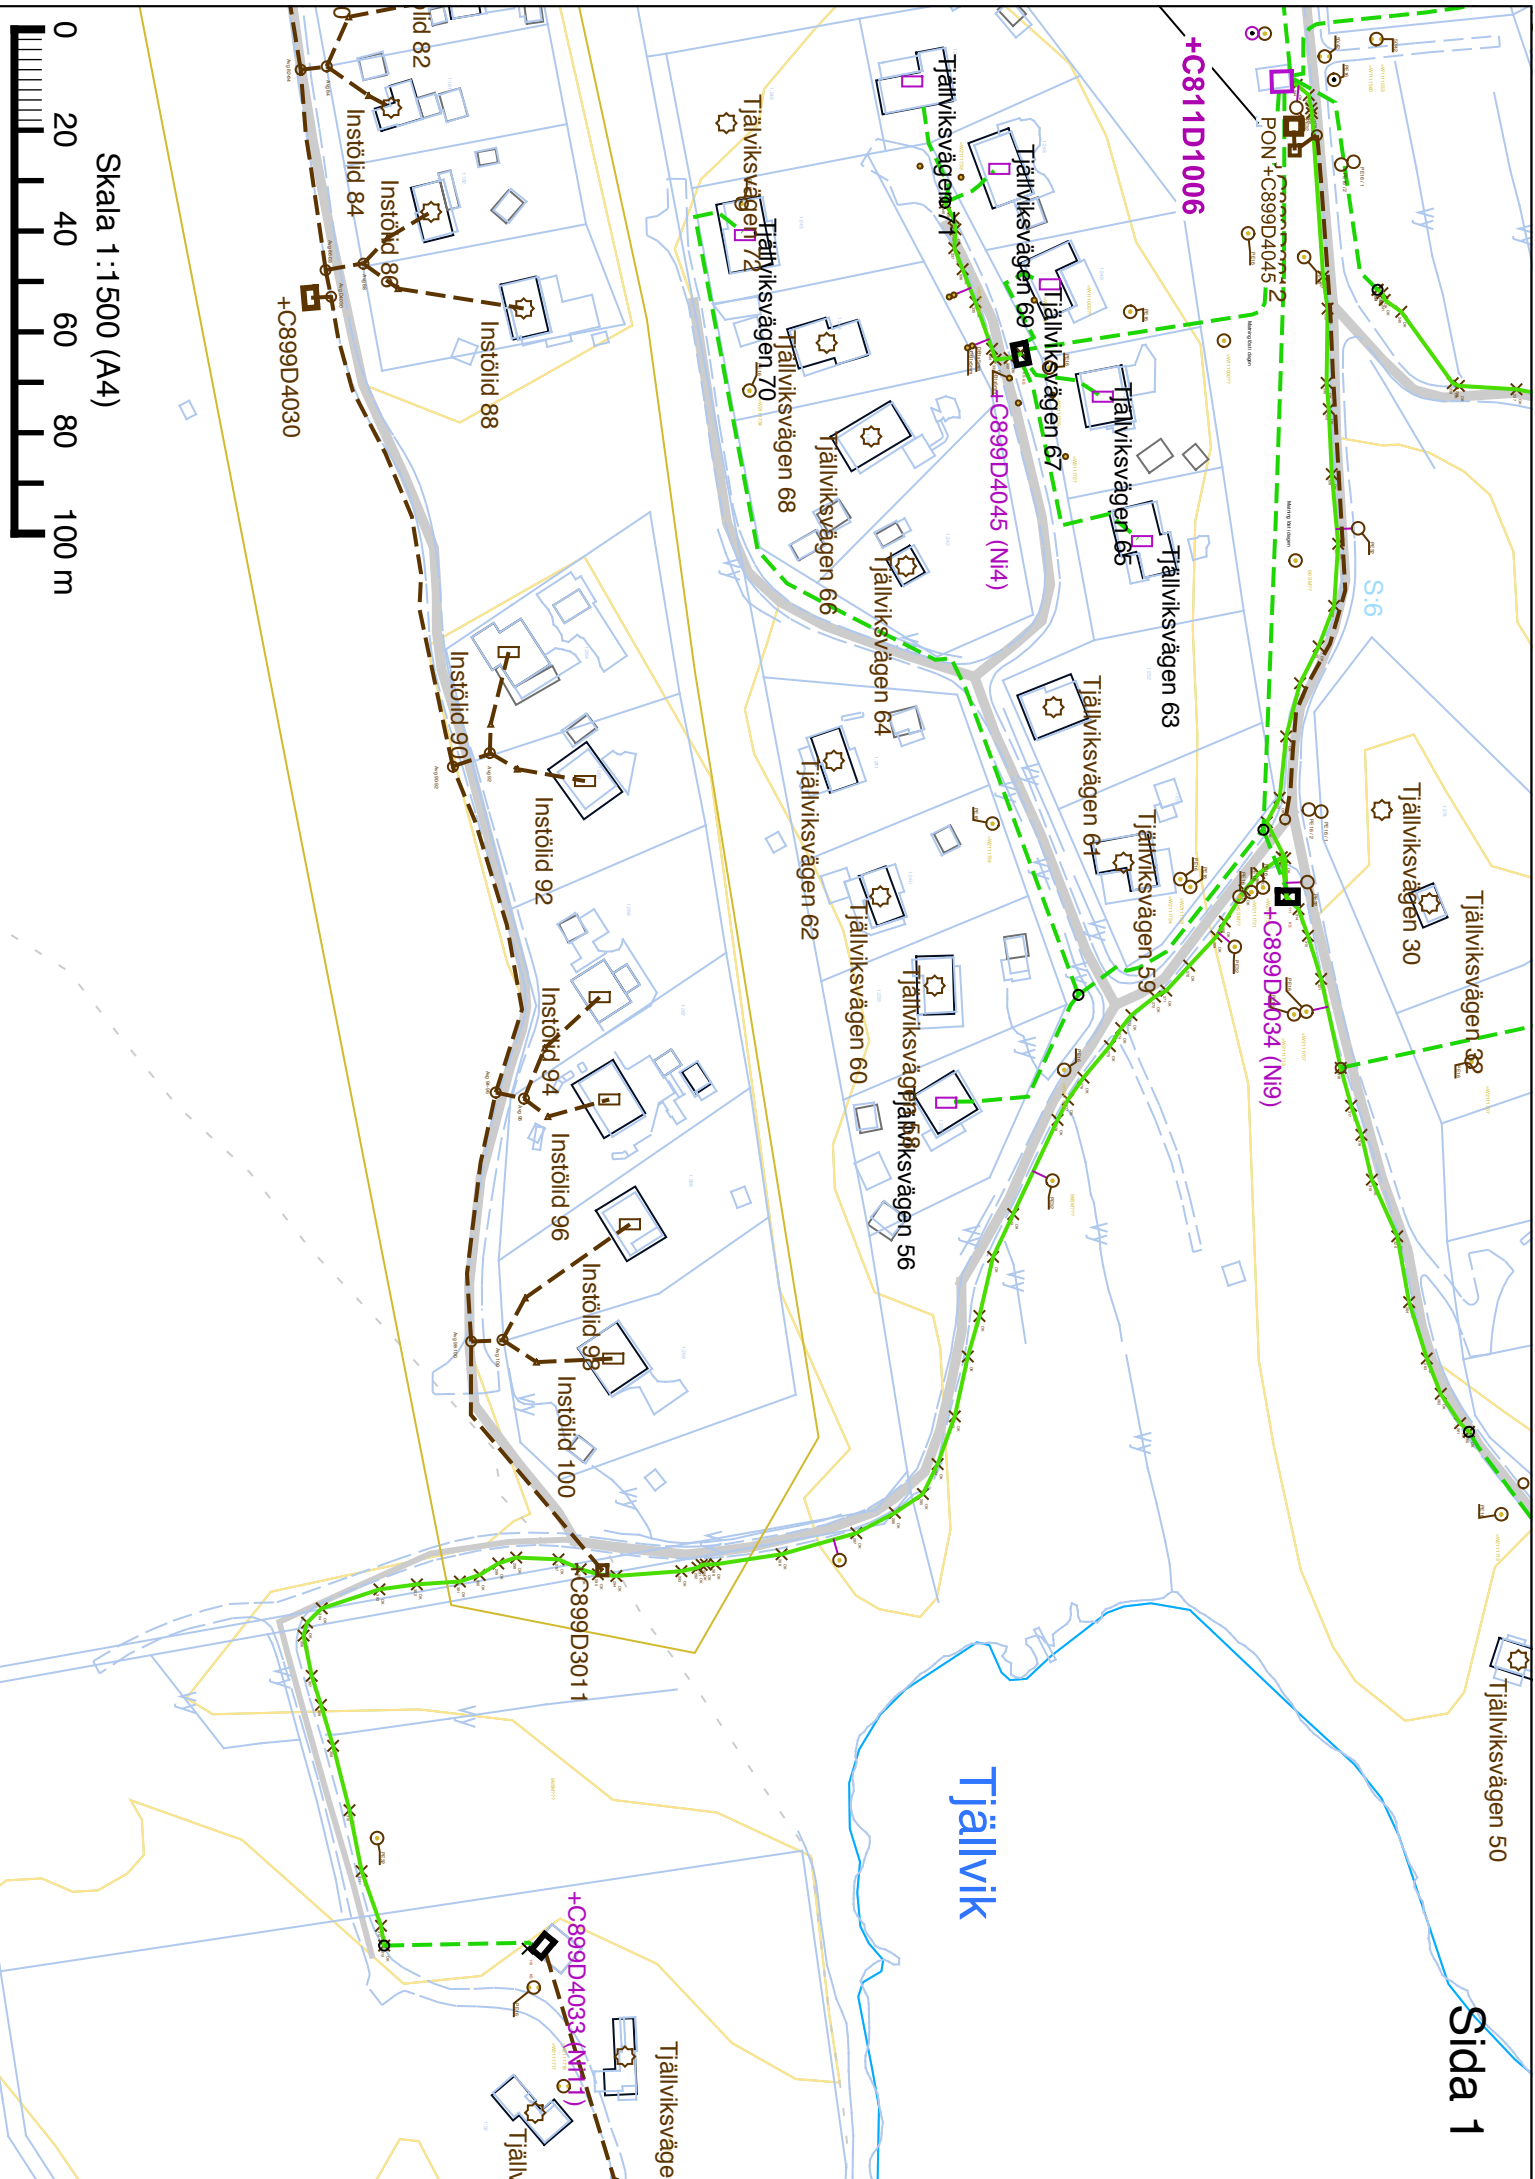

Tjällvik

Skala 1:1500 (A4)